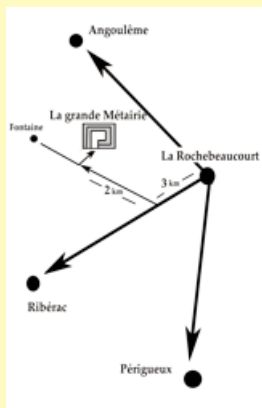

Stage Orchestre de vielle à roue

animé par

Pascal Lefeuvre

& Philippe Mousnier

«la Manivelle Joyeuse»

La Grande Métairie

24340 La Rochebeaucourt-et-Argentine - Périgord

3 au 6 Aout 2017