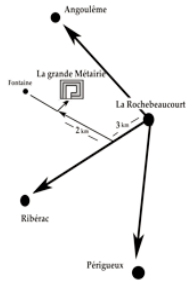

Stage d'orchestre estival de vielle à roue - animé par Pascal Lefeuvre & Philippe Mousnier

3 au 6 Aout 2017 - La Grande Métairie 24340 La Rochebeaucourt

Un stage d'orchestre d'été, dans un cadre champêtre, rural, idyllique, La Grande Métairie à La Rochebeaucourt en Périgord; Une ancienne ferme rénovée depuis 1995 gérée par une association dont le but est de promouvoir et de développer diverses activités culturelles et de loisirs (stages, spectacles...)

Nous y associerons les rigueurs de l'étude instrumentale aux plaisirs du jeu d'orchestre «La Manivelle Joyeuse». Il sera animé par Pascal Lefeuvre et par Philippe Mousnier luthier qui réglera vos instruments et assurera également un atelier d'initiation débutants.

Le stage

ouvert & mal-
léable selon le
niveau des participants

Tous les niveaux sont les bienvenus du débutant découvrant au virtuose forcené.

* se munir d'enregistreur et/ou papier musique.

Le stage sera conçu autour de "l'organologie orchestrale" de l'instrument. Les différents éléments : bourdons, cigales, chanterelles, pourront être étudiés séparément et simultanément pour aboutir à un jeu complet incluant ces divers éléments ; Concrètement, autour de pièces faciles ou moins faciles ... et extraits du recueil paru chez "tradmag"

Le programme

- Matinées

sont consacrées à l'apprentissage des techniques de bases traditionnelles et actuelles... : rythmes, modes, expressions, ornements, variations, toujours par des exemples... airs de danses et autres...

- **les rythmes** : techniques et rythmes de base, empruntés à diverses traditions du monde.

- **les modes** : ils sont au cœur du jeu de vielle. Ils seront étudiés à partir de mélodies et du travail du clavier.

- Après-midi