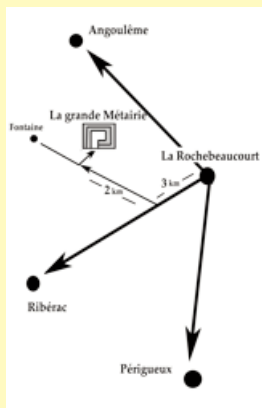

Stage Orchestre de vielle à roue

animé par

Pascal Lefeuvre

& Philippe Mousnier

«la Manivelle Joyeuse»

La Grande Métairie

24340 La Rochebeaucourt - Périgord

4 au 7 Aout 2016