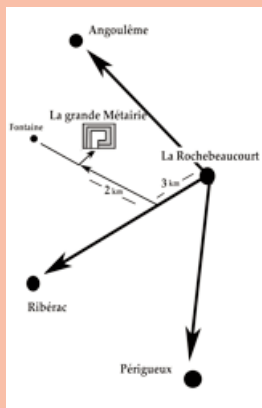

Stage Orchestre de vielle à roue

animé par

Pascal Lefeuvre
& Philippe Mousnier

«la Manivelle Joyeuse»

La Grande Métairie

24340 La Rochebeaucourt-et-Argentine - Périgord

7 au 10 Aout 2018

TOUS LES DÉTAILS : <http://albacarma.com>

Renseignements, inscriptions 06 84 53 08 05

Stage d'orchestre estival de vielle à roue - animé par Pascal Lefeuvre & Philippe Mousnier 7 au 10 Aout 2018 - La Grande Métairie 24340 La Rochebeaucourt

Un stage d'orchestre d'été, dans un cadre champêtre, rural, idyllique, La Grande Métairie à La Rochebeaucourt en Périgord; Une ancienne ferme rénovée depuis 1995 gérée par une association dont le but est de promouvoir et de développer diverses activités culturelles et de loisirs (stages, spectacles...)